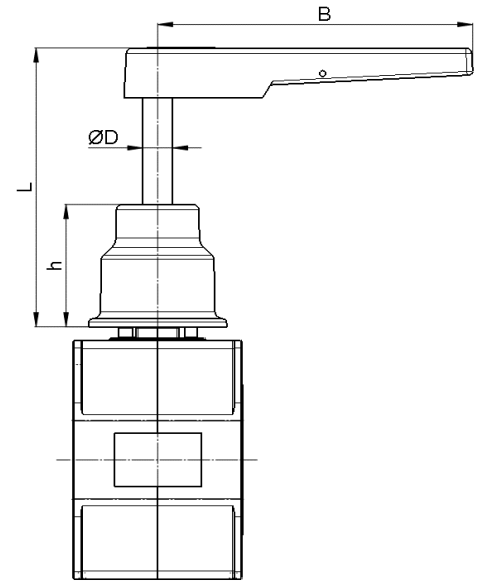

Spindelverlängerung C110 Spindle Extension C110

Dimensionen / dimensions

DN	65-80	65-80	100-125	100-125	150	150
länge / length	150	1200	150	1200	150	1200
L	196	1246	202	1252	215	1265
h	86	86	86	86	86	86
ØD	20	20	25	25	30	30
B	210	210	300	300	300	300

X (5 : 1)

X