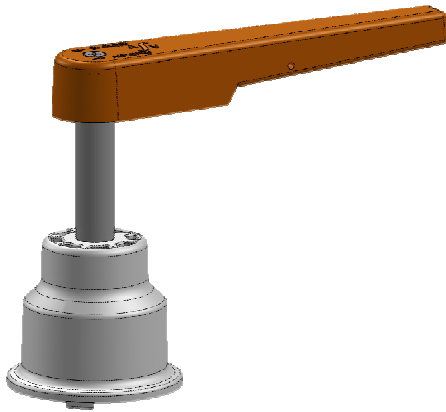

Spindelverlängerung C110 Spindle Extension C110

Dimensionen / dimensions

DN	65-80	65-80	100-125	100-125	150	150
länge / length	150	1200	150	1200	150	1200
L	196	1246	202	1252	215	1265
h	86	86	86	86	86	86
ØD	20	20	25	25	30	30
B	210	210	300	300	300	300

X (5 : 1)

X