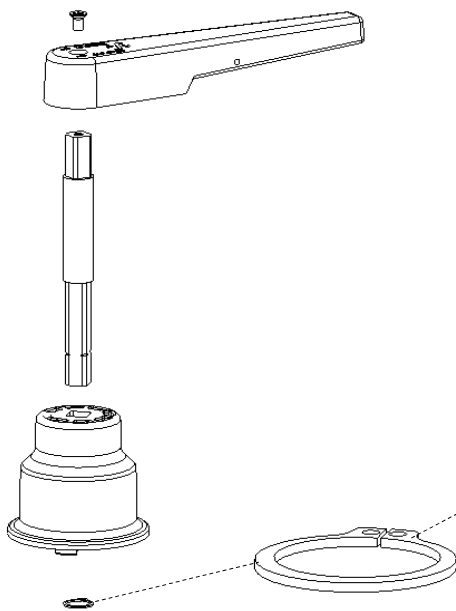

Spindelverlängerung C110 Spindle Extension C110

Dimensionen / dimensions

DN	65-80	65-80	100-125	100-125	150	150
länge / length	150	1200	150	1200	150	1200
L	196	1246	202	1252	215	1265
h	86	86	86	86	86	86
ØD	20	20	25	25	30	30
B	210	210	300	300	300	300

X (5 : 1)

X