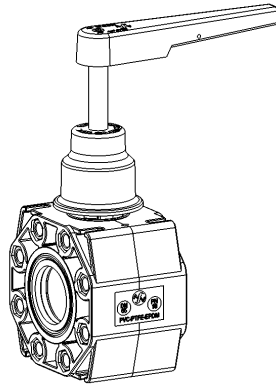

Spindelverlängerung C110 Spindle Extension C110

Dimensionen / dimensions

DN	65-80	65-80	100-125	100-125	150	150
länge / length	150	1200	150	1200	150	1200
L	196	1246	202	1252	215	1265
h	86	86	86	86	86	86
ØD	20	20	25	25	30	30
B	210	210	300	300	300	300