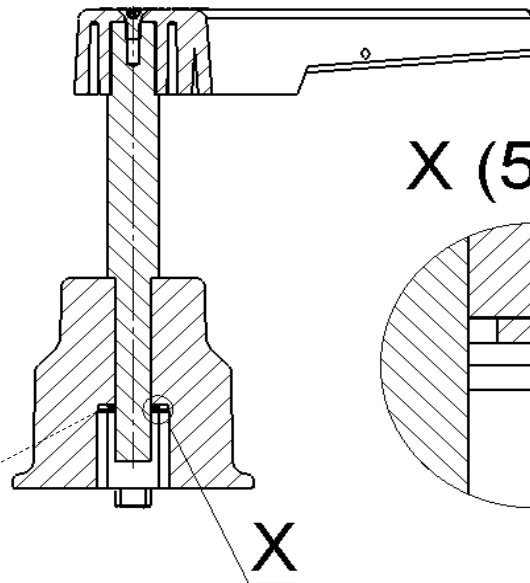

Spindelverlängerung C110 Spindle Extension C110

Dimensionen / dimensions

DN	65-80	65-80	100-125	100-125	150	150
länge / length	150	1200	150	1200	150	1200
L	196	1246	202	1252	215	1265
h	86	86	86	86	86	86
ØD	20	20	25	25	30	30
B	210	210	300	300	300	300

X (5 : 1)

X