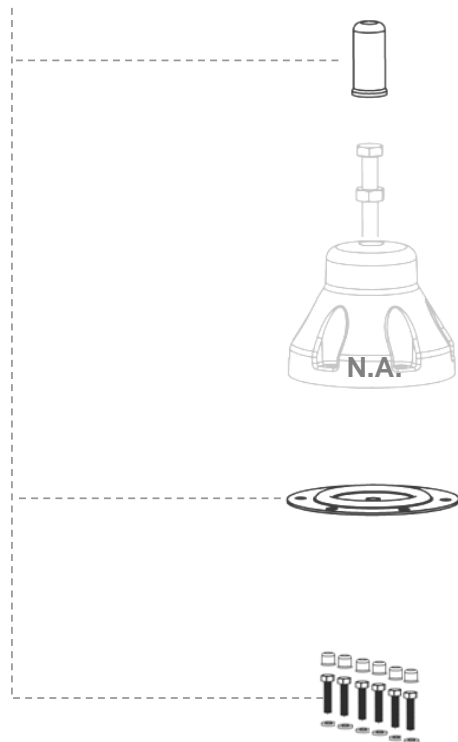

## Druckhalteventil DHV 718 / Pressure relief valve DHV 718

DN10 - DN15 - DN20 - DN25 - DN32 - DN40 - DN50

A10

Teil Item	Abbildung Picture	Bezeichnung Description	Material* Material*	Artikelnr. / Material no.						
				d 16	d 20	d 25	d 32	d 40	d 50	d 63
				DN10	DN15	DN 20	DN 25	DN 32	DN 40	DN 50
A10		Membran Set incl. Schrauben, Kappen Diaphragm set incl. Bolts, caps	EPDM	144565		144566		144567		
D10		O-Ring O-ring	EPDM FPM	53972 53936	53927 53937	53929 53938	53930 53939	53931 53940	53932 53941	53933 53942
E10		Einlegeteil Muffe Socket end	PVC-U PP PVDF	533110800 566190800 1102320800	533120800 649840800 1102330800	533130800 649850800 1102340800	533140800 649860800 433280800	533150800 649870800 433300800	533160800 649880800 433360800	533170800 649890800 433370800
F10		Überwurfmutter Union nut	PVC-U PP PVDF	533470800 671180800 1186910800	533480800 671190800 1186920800	533490800 671200800 1186930800	533500800 671210800 1186940800	533510800 671220800 1186950800	533520800 671230800 1186990800	533530800 671240800 1187000800
N.A	-	Nicht Verfügbar not available	-	-	-	-	-	-	-	-

## Druckhalteventil DHV 718 / Pressure relief valve DHV 718

DN10 - DN15 - DN20 - DN25 - DN32 - DN40 - DN50

A10

Body 1.4571

Teil Item	Abbildung Picture	Bezeichnung Description	Material* Material*	Artikelnr. / Material no.						
				d 16	d 20	d 25	d 32	d 40	d 50	d 63
				DN10	DN15	DN 20	DN 25	DN 32	DN 40	DN 50
A10		Membran Set incl. Schrauben, Kappen Diaphragm set incl. Bolts, caps	EPDM	144578		144579		144580		
N.A	-	Nicht Verfügbar not available	-	-	-	-	-	-	-	-