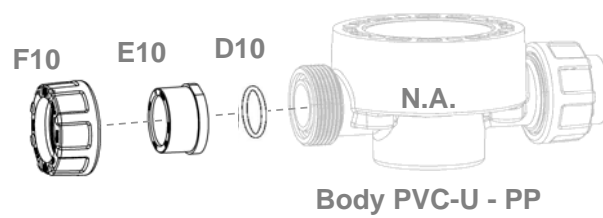

## Druckhalteventil DHV 718 / Pressure relief valve DHV 718

DN10 - DN15 - DN20 - DN25 - DN32 - DN40 - DN50

A10

Teil Item	Abbildung Picture	Bezeichnung Description	Material* Material*	Artikelnr. / Material no.						
				d 16	d 20	d 25	d 32	d 40	d 50	d 63
				DN10	DN15	DN 20	DN 25	DN 32	DN 40	DN 50
A10		Membran Set incl. Schrauben, Kappen Diaphragm set incl. Bolts, caps	EPDM	144565		144566		144567		
D10		O-Ring O-ring	EPDM FPM	53972 53936	53927 53937	53929 53938	53930 53939	53931 53940	53932 53941	53933 53942
E10		Einlegeteil Muffe Socket end	PVC-U PP PVDF	533110800 566190800 1102320800	533120800 649840800 1102330800	533130800 649850800 1102340800	533140800 649860800 433280800	533150800 649870800 433300800	533160800 649880800 433360800	533170800 649890800 433370800
F10		Überwurfmutter Union nut	PVC-U PP PVDF	533470800 671180800 1186910800	533480800 671190800 1186920800	533490800 671200800 1186930800	533500800 671210800 1186940800	533510800 671220800 1186950800	533520800 671230800 1186990800	533530800 671240800 1187000800
N.A	-	Nicht Verfügbar not available	-	-	-	-	-	-	-	-

## Druckhalteventil DHV 718 / Pressure relief valve DHV 718

DN10 - DN15 - DN20 - DN25 - DN32 - DN40 - DN50

A10

Body 1.4571

Teil Item	Abbildung Picture	Bezeichnung Description	Material* Material*	Artikelnr. / Material no.						
				d 16	d 20	d 25	d 32	d 40	d 50	d 63
				DN10	DN15	DN 20	DN 25	DN 32	DN 40	DN 50
A10		Membran Set incl. Schrauben, Kappen Diaphragm set incl. Bolts, caps	EPDM	144578		144579		144580		
N.A	-	Nicht Verfügbar not available	-	-	-	-	-	-	-	-