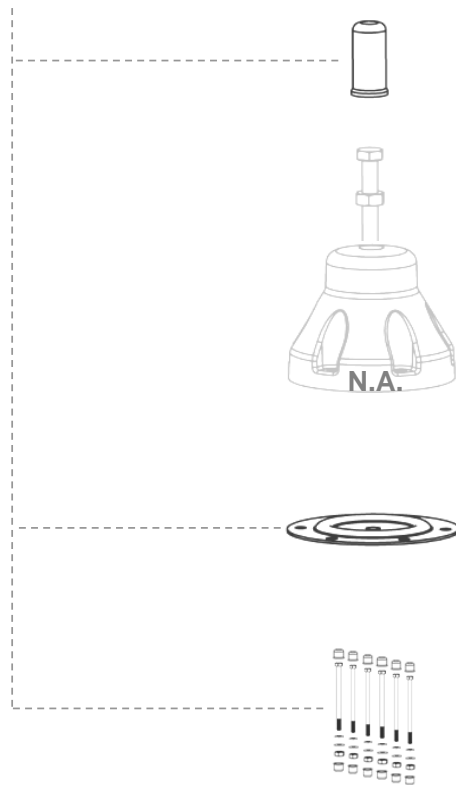

## Druckhalteventil DHV 718 / Pressure relief valve DHV 718

DN10 - DN15 - DN20 - DN25 - DN32 - DN40 - DN50

A10

Teil Item	Abbildung Picture	Bezeichnung Description	Material* Material*	Artikelnr. / Material no.						
				d 16	d 20	d 25	d 32	d 40	d 50	d 63
				DN10	DN15	DN 20	DN 25	DN 32	DN 40	DN 50
A10		Membran Set incl. Schrauben, Kappen Diaphragm set incl. Bolts, caps	EPDM	144565		144566		144567		
D10		O-Ring O-ring	EPDM FPM	53972 53936	53927 53937	53929 53938	53930 53939	53931 53940	53932 53941	53933 53942
E10		Einlegeteil Muffe Socket end	PVC-U PP PVDF	533110800 566190800 1102320800	533120800 649840800 1102330800	533130800 649850800 1102340800	533140800 649860800 433280800	533150800 649870800 433300800	533160800 649880800 433360800	533170800 649890800 433370800
F10		Überwurfmutter Union nut	PVC-U PP PVDF	533470800 671180800 1186910800	533480800 671190800 1186920800	533490800 671200800 1186930800	533500800 671210800 1186940800	533510800 671220800 1186950800	533520800 671230800 1186990800	533530800 671240800 1187000800
N.A	-	Nicht Verfügbar not available	-	-	-	-	-	-	-	-

## Druckhalteventil DHV 718 / Pressure relief valve DHV 718

DN10 - DN15 - DN20 - DN25 - DN32 - DN40 - DN50

A10

Body 1.4571

Teil Item	Abbildung Picture	Bezeichnung Description	Material* Material*	Artikelnr. / Material no.						
				d 16	d 20	d 25	d 32	d 40	d 50	d 63
				DN10	DN15	DN 20	DN 25	DN 32	DN 40	DN 50
A10		Membran Set incl. Schrauben, Kappen Diaphragm set incl. Bolts, caps	EPDM	144578		144579		144580		
N.A	-	Nicht Verfügbar not available	-	-	-	-	-	-	-	-