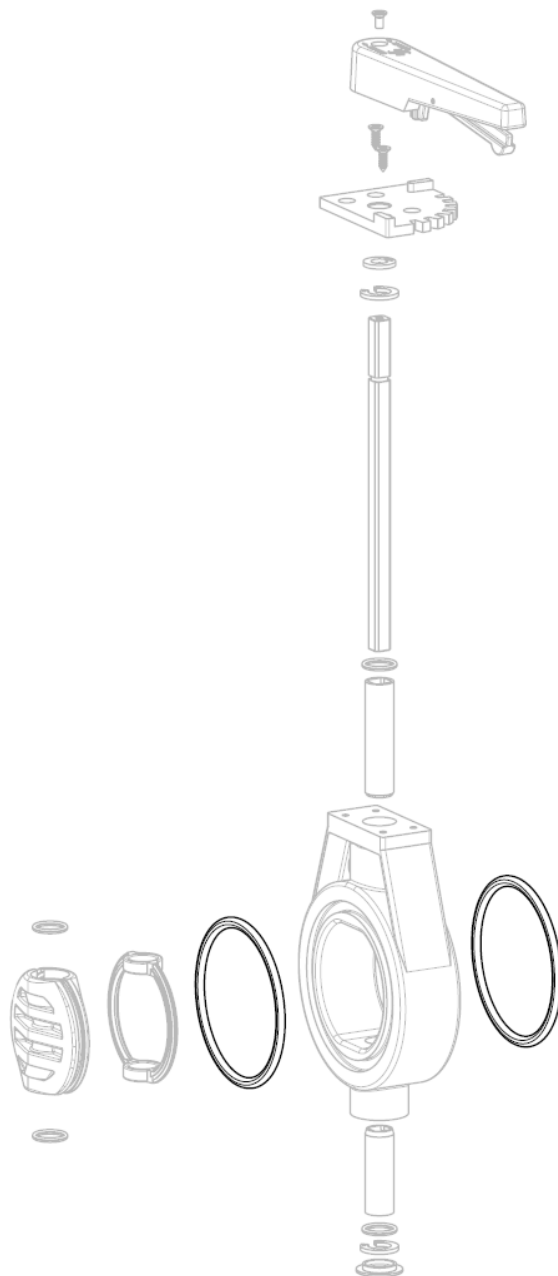

Absperrklappe K 210 / Butterfly valve K210

DN50 - DN65 - DN80 - DN100 - DN125 - DN150 - DN200

Abbildung Picture	Bezeichnung Description	Material* Material*	Artikelnr. / Material no.						
			DN50	DN65	DN80	DN100	DN125	DN150	DN200
	Hebel mit Rasterscheibe handlever with engagement	PVC-U	234100	234106	234112	234118	234124	234130	234136
		PP	234102	234108	234114	234120	234126	234132	234138
		PVDF	234102	234108	234114	234120	234126	234132	234138

Absperklappe K 210 / Butterfly valve K210

DN50 - DN65 - DN80 - DN100 - DN125 - DN150 - DN200

Abbildung Picture	Bezeichnung Description	Material* Material*	Artikelnr. / Material no.						
			DN50	DN65	DN80	DN100	DN125	DN150	DN200
	Scheibe mit Dichtungen und Sicherungsringen Disc with O-ring and circlip	PVC-U - EPDM	234142	234148	234154	234160	234166	234172	234178
		PVC-U - FPM	234143	234149	234155	234161	234167	234173	234179
		PP - EPDM	234144	234150	234156	234162	234168	234174	234180
		PP - FPM	234145	234151	234157	234163	234169	234175	234181
		PVDF - EPDM	234146	234152	234158	234164	234170	234176	234182
		PVDF - FPM	234147	234153	234159	234165	234171	234177	234183

Absperrklappe K 210 / Butterfly valve K210

DN50 - DN65 - DN80 - DN100 - DN125 - DN150 - DN200

Abbildung Picture	Bezeichnung Description	Material* Material*	Artikelnr. / Material no.						
			DN50	DN65	DN80	DN100	DN125	DN150	DN200
	Spindel mit Buchsen und Dichtungen Spindle with sockets and O-ring	EPDM	234226	234232	234238	234244	234250	234256	234262
		FPM	234227	234233	234239	234245	234251	234257	234263

Absperrklappe K 210 / *Butterfly valve K210*

DN50 - DN65 - DN80 - DN100 - DN125 - DN150 - DN200

Abbildung <i>Picture</i>	Bezeichnung <i>Description</i>	Material* <i>Material*</i>	Artikelnr. / <i>Material no.</i>						
			DN50	DN65	DN80	DN100	DN125	DN150	DN200
	Anschluss- Dichtungen Connection- O-ring	EPDM	234310	234316	234322	234328	234334	234340	234346
		FPM	234311	234317	234323	234329	234335	234341	234347