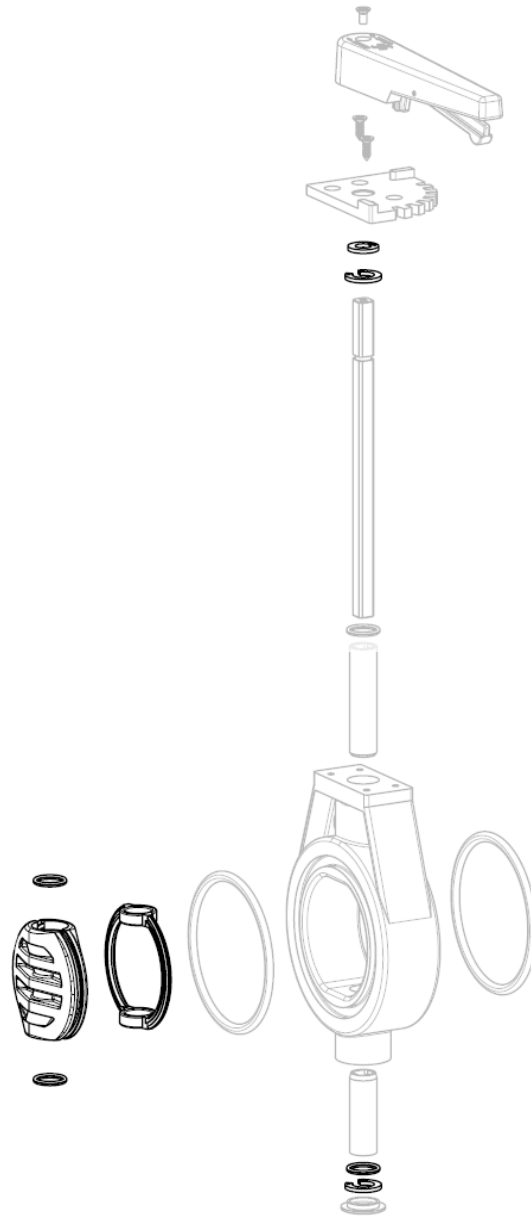

Absperrklappe K 210 / Butterfly valve K210

DN50 - DN65 - DN80 - DN100 - DN125 - DN150 - DN200

Abbildung Picture	Bezeichnung Description	Material* Material*	Artikelnr. / Material no.						
			DN50	DN65	DN80	DN100	DN125	DN150	DN200
	Hebel mit Rasterscheibe handlever with engagement	PVC-U	234100	234106	234112	234118	234124	234130	234136
		PP	234102	234108	234114	234120	234126	234132	234138
		PVDF	234102	234108	234114	234120	234126	234132	234138

Absperklappe K 210 / Butterfly valve K210

DN50 - DN65 - DN80 - DN100 - DN125 - DN150 - DN200

Abbildung Picture	Bezeichnung Description	Material* Material*	Artikelnr. / Material no.						
			DN50	DN65	DN80	DN100	DN125	DN150	DN200
	Scheibe mit Dichtungen und Sicherungsringen Disc with O-ring and circlip	PVC-U - EPDM	234142	234148	234154	234160	234166	234172	234178
		PVC-U - FPM	234143	234149	234155	234161	234167	234173	234179
		PP - EPDM	234144	234150	234156	234162	234168	234174	234180
		PP - FPM	234145	234151	234157	234163	234169	234175	234181
		PVDF - EPDM	234146	234152	234158	234164	234170	234176	234182
		PVDF - FPM	234147	234153	234159	234165	234171	234177	234183

Absperrklappe K 210 / Butterfly valve K210

DN50 - DN65 - DN80 - DN100 - DN125 - DN150 - DN200

Abbildung Picture	Bezeichnung Description	Material* Material*	Artikelnr. / Material no.						
			DN50	DN65	DN80	DN100	DN125	DN150	DN200
	Gehäuse housing	PVC-U	234184	234190	234196	234202	234208	234214	234220
		PP	234186	234192	234198	234204	234210	234216	234222
		PVDF	234188	234194	234200	234206	234212	234218	234224

Absperrklappe K 210 / Butterfly valve K210

DN50 - DN65 - DN80 - DN100 - DN125 - DN150 - DN200

Abbildung Picture	Bezeichnung Description	Material* Material*	Artikelnr. / Material no.						
			DN50	DN65	DN80	DN100	DN125	DN150	DN200
	Spindel mit Buchsen und Dichtungen Spindle with sockets and O-ring	EPDM	234226	234232	234238	234244	234250	234256	234262
		FPM	234227	234233	234239	234245	234251	234257	234263