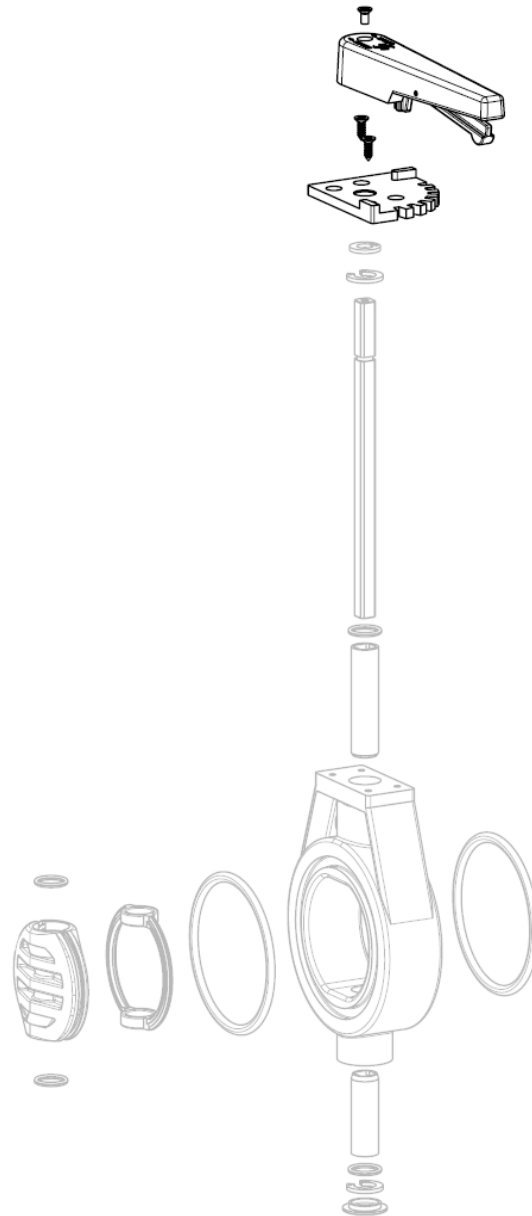

Absperrklappe K 210 / Butterfly valve K210

DN50 - DN65 - DN80 - DN100 - DN125 - DN150 - DN200

Abbildung Picture	Bezeichnung Description	Material* Material*	Artikelnr. / Material no.						
			DN50	DN65	DN80	DN100	DN125	DN150	DN200
	Hebel mit Rasterscheibe handlever with engagement	PVC-U	234100	234106	234112	234118	234124	234130	234136
		PP	234102	234108	234114	234120	234126	234132	234138
		PVDF	234102	234108	234114	234120	234126	234132	234138

Absperklappe K 210 / Butterfly valve K210

DN50 - DN65 - DN80 - DN100 - DN125 - DN150 - DN200

Abbildung Picture	Bezeichnung Description	Material* Material*	Artikelnr. / Material no.						
			DN50	DN65	DN80	DN100	DN125	DN150	DN200
	Scheibe mit Dichtungen und Sicherungsringen Disc with O-ring and circlip	PVC-U - EPDM	234142	234148	234154	234160	234166	234172	234178
		PVC-U - FPM	234143	234149	234155	234161	234167	234173	234179
		PP - EPDM	234144	234150	234156	234162	234168	234174	234180
		PP - FPM	234145	234151	234157	234163	234169	234175	234181
		PVDF - EPDM	234146	234152	234158	234164	234170	234176	234182
		PVDF - FPM	234147	234153	234159	234165	234171	234177	234183

Absperrklappe K 210 / Butterfly valve K210

DN50 - DN65 - DN80 - DN100 - DN125 - DN150 - DN200

Abbildung Picture	Bezeichnung Description	Material* Material*	Artikelnr. / Material no.						
			DN50	DN65	DN80	DN100	DN125	DN150	DN200
	Gehäuse housing	PVC-U	234184	234190	234196	234202	234208	234214	234220
		PP	234186	234192	234198	234204	234210	234216	234222
		PVDF	234188	234194	234200	234206	234212	234218	234224

Absperrklappe K 210 / Butterfly valve K210

DN50 - DN65 - DN80 - DN100 - DN125 - DN150 - DN200

Abbildung Picture	Bezeichnung Description	Material* Material*	Artikelnr. / Material no.						
			DN50	DN65	DN80	DN100	DN125	DN150	DN200
	Spindel mit Buchsen und Dichtungen Spindle with sockets and O-ring	EPDM	234226	234232	234238	234244	234250	234256	234262
		FPM	234227	234233	234239	234245	234251	234257	234263