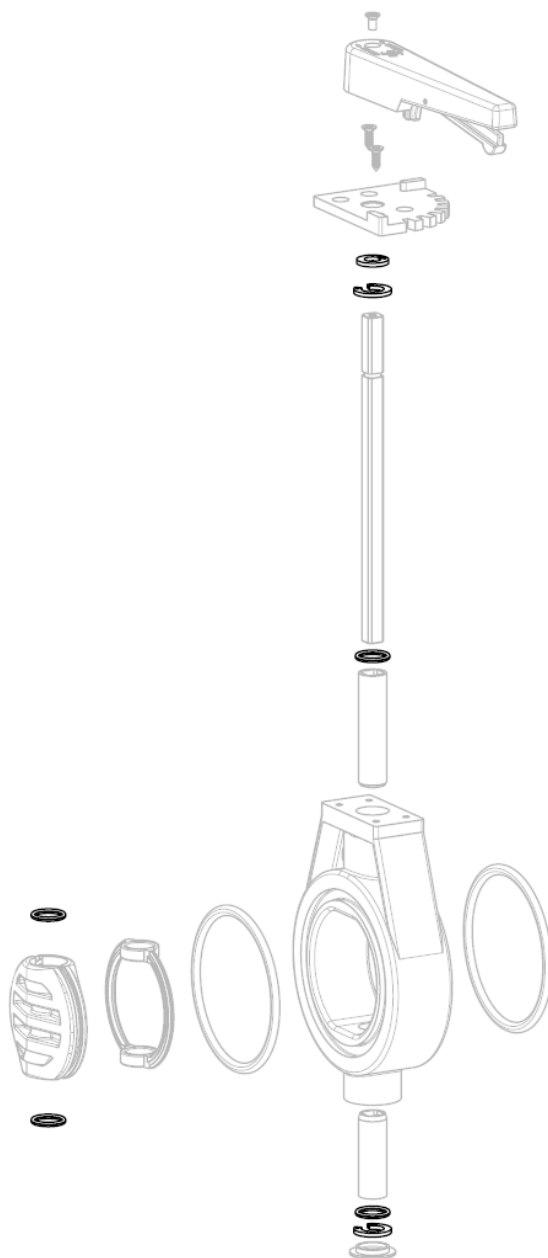

Absperrklappe K 210 / Butterfly valve K210

DN50 - DN65 - DN80 - DN100 - DN125 - DN150 - DN200

Abbildung Picture	Bezeichnung Description	Material* Material*	Artikelnr. / Material no.						
			DN50	DN65	DN80	DN100	DN125	DN150	DN200
	Hebel mit Rasterscheibe handlever with engagement	PVC-U	234100	234106	234112	234118	234124	234130	234136
		PP	234102	234108	234114	234120	234126	234132	234138
		PVDF	234102	234108	234114	234120	234126	234132	234138

Absperrklappe K 210 / Butterfly valve K210

DN50 - DN65 - DN80 - DN100 - DN125 - DN150 - DN200

Abbildung Picture	Bezeichnung Description	Material* Material*	Artikelnr. / Material no.						
			DN50	DN65	DN80	DN100	DN125	DN150	DN200
	Spindel mit Buchsen und Dichtungen Spindle with sockets and O-ring	EPDM	234226	234232	234238	234244	234250	234256	234262
		FPM	234227	234233	234239	234245	234251	234257	234263

Absperrklappe K 210 / Butterfly valve K210

DN50 - DN65 - DN80 - DN100 - DN125 - DN150 - DN200

Abbildung Picture	Bezeichnung Description	Material* Material*	Artikelnr. / Material no.						
			DN50	DN65	DN80	DN100	DN125	DN150	DN200
	Dichtungen für Buchsen O-Ring for sockets	EPDM	234268	234274	234280	234286	234292	234298	234304
		FPM	234269	234275	234281	234287	234293	234299	234305

Absperrklappe K 210 / *Butterfly valve K210*

DN50 - DN65 - DN80 - DN100 - DN125 - DN150 - DN200

Abbildung <i>Picture</i>	Bezeichnung <i>Description</i>	Material* <i>Material*</i>	Artikelnr. / <i>Material no.</i>						
			DN50	DN65	DN80	DN100	DN125	DN150	DN200
	Anschluss- Dichtungen Connection- O-ring	EPDM	234310	234316	234322	234328	234334	234340	234346
		FPM	234311	234317	234323	234329	234335	234341	234347