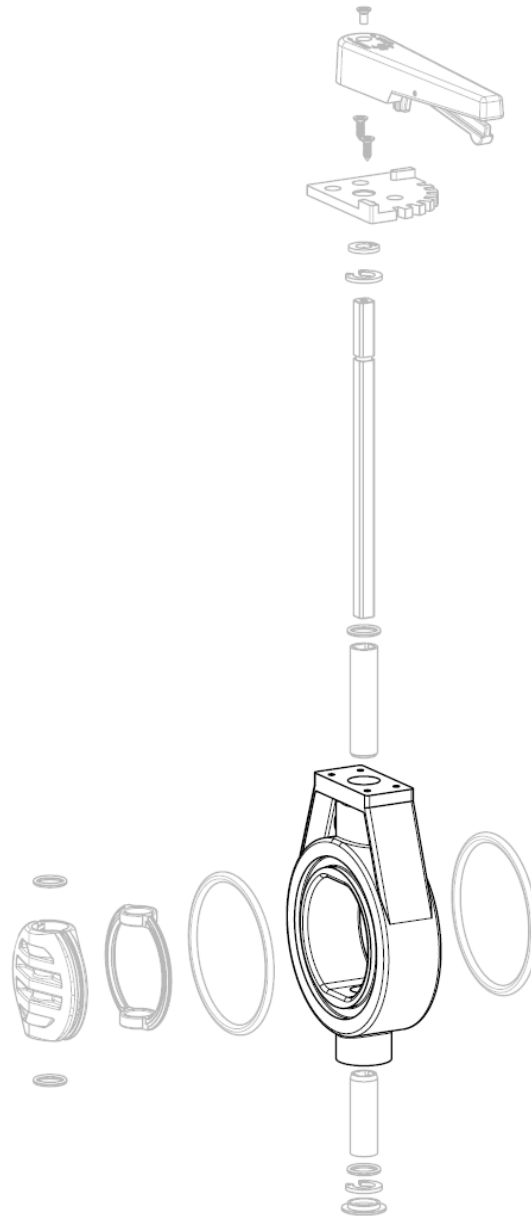

Absperrklappe K 210 / Butterfly valve K210

DN50 - DN65 - DN80 - DN100 - DN125 - DN150 - DN200

Abbildung Picture	Bezeichnung Description	Material* Material*	Artikelnr. / Material no.						
			DN50	DN65	DN80	DN100	DN125	DN150	DN200
	Hebel mit Rasterscheibe handlever with engagement	PVC-U	234100	234106	234112	234118	234124	234130	234136
		PP	234102	234108	234114	234120	234126	234132	234138
		PVDF	234102	234108	234114	234120	234126	234132	234138

Absperklappe K 210 / Butterfly valve K210

DN50 - DN65 - DN80 - DN100 - DN125 - DN150 - DN200

Abbildung Picture	Bezeichnung Description	Material* Material*	Artikelnr. / Material no.						
			DN50	DN65	DN80	DN100	DN125	DN150	DN200
	Scheibe mit Dichtungen und Sicherungsringen Disc with O-ring and circlip	PVC-U - EPDM	234142	234148	234154	234160	234166	234172	234178
		PVC-U - FPM	234143	234149	234155	234161	234167	234173	234179
		PP - EPDM	234144	234150	234156	234162	234168	234174	234180
		PP - FPM	234145	234151	234157	234163	234169	234175	234181
		PVDF - EPDM	234146	234152	234158	234164	234170	234176	234182
		PVDF - FPM	234147	234153	234159	234165	234171	234177	234183

Absperrklappe K 210 / Butterfly valve K210

DN50 - DN65 - DN80 - DN100 - DN125 - DN150 - DN200

Abbildung Picture	Bezeichnung Description	Material* Material*	Artikelnr. / Material no.						
			DN50	DN65	DN80	DN100	DN125	DN150	DN200
	Gehäuse housing	PVC-U	234184	234190	234196	234202	234208	234214	234220
		PP	234186	234192	234198	234204	234210	234216	234222
		PVDF	234188	234194	234200	234206	234212	234218	234224

Absperrklappe K 210 / Butterfly valve K210

DN50 - DN65 - DN80 - DN100 - DN125 - DN150 - DN200

Abbildung Picture	Bezeichnung Description	Material* Material*	Artikelnr. / Material no.						
			DN50	DN65	DN80	DN100	DN125	DN150	DN200
	Spindel mit Buchsen und Dichtungen Spindle with sockets and O-ring	EPDM	234226	234232	234238	234244	234250	234256	234262
		FPM	234227	234233	234239	234245	234251	234257	234263