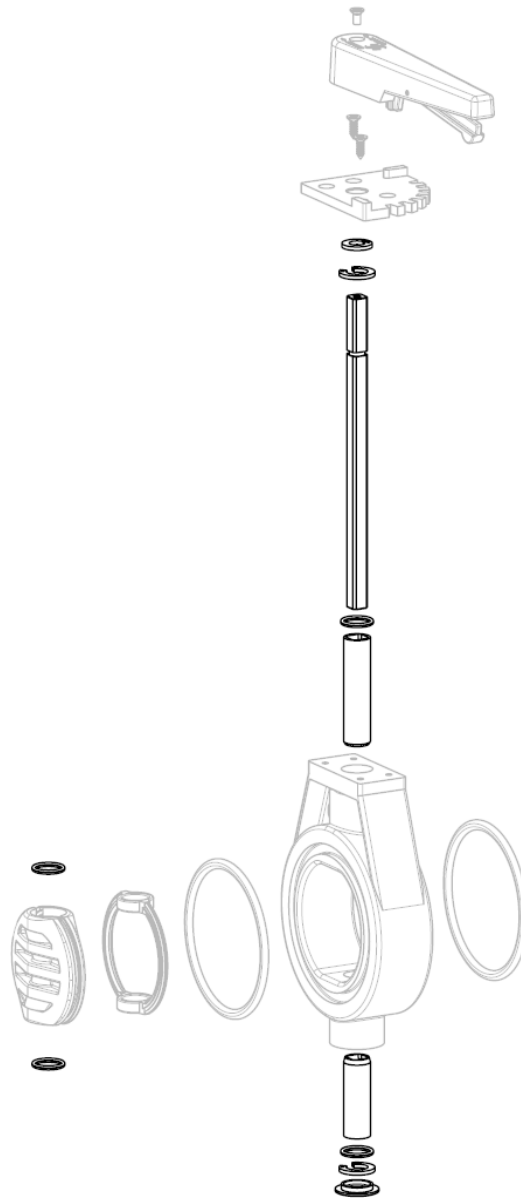

Absperrklappe K 210 / Butterfly valve K210

DN50 - DN65 - DN80 - DN100 - DN125 - DN150 - DN200

Abbildung Picture	Bezeichnung Description	Material* Material*	Artikelnr. / Material no.						
			DN50	DN65	DN80	DN100	DN125	DN150	DN200
	Hebel mit Rasterscheibe handlever with engagement	PVC-U	234100	234106	234112	234118	234124	234130	234136
		PP	234102	234108	234114	234120	234126	234132	234138
		PVDF	234102	234108	234114	234120	234126	234132	234138

Absperrklappe K 210 / Butterfly valve K210

DN50 - DN65 - DN80 - DN100 - DN125 - DN150 - DN200

Abbildung Picture	Bezeichnung Description	Material* Material*	Artikelnr. / Material no.						
			DN50	DN65	DN80	DN100	DN125	DN150	DN200
	Gehäuse housing	PVC-U	234184	234190	234196	234202	234208	234214	234220
		PP	234186	234192	234198	234204	234210	234216	234222
		PVDF	234188	234194	234200	234206	234212	234218	234224

Absperrklappe K 210 / Butterfly valve K210

DN50 - DN65 - DN80 - DN100 - DN125 - DN150 - DN200

Abbildung Picture	Bezeichnung Description	Material* Material*	Artikelnr. / Material no.						
			DN50	DN65	DN80	DN100	DN125	DN150	DN200
	Spindel mit Buchsen und Dichtungen Spindle with sockets and O-ring	EPDM	234226	234232	234238	234244	234250	234256	234262
		FPM	234227	234233	234239	234245	234251	234257	234263

Absperrklappe K 210 / *Butterfly valve K210*

DN50 - DN65 - DN80 - DN100 - DN125 - DN150 - DN200

Abbildung <i>Picture</i>	Bezeichnung <i>Description</i>	Material* <i>Material*</i>	Artikelnr. / <i>Material no.</i>						
			DN50	DN65	DN80	DN100	DN125	DN150	DN200
	Anschluss- Dichtungen Connection- O-ring	EPDM	234310	234316	234322	234328	234334	234340	234346
		FPM	234311	234317	234323	234329	234335	234341	234347