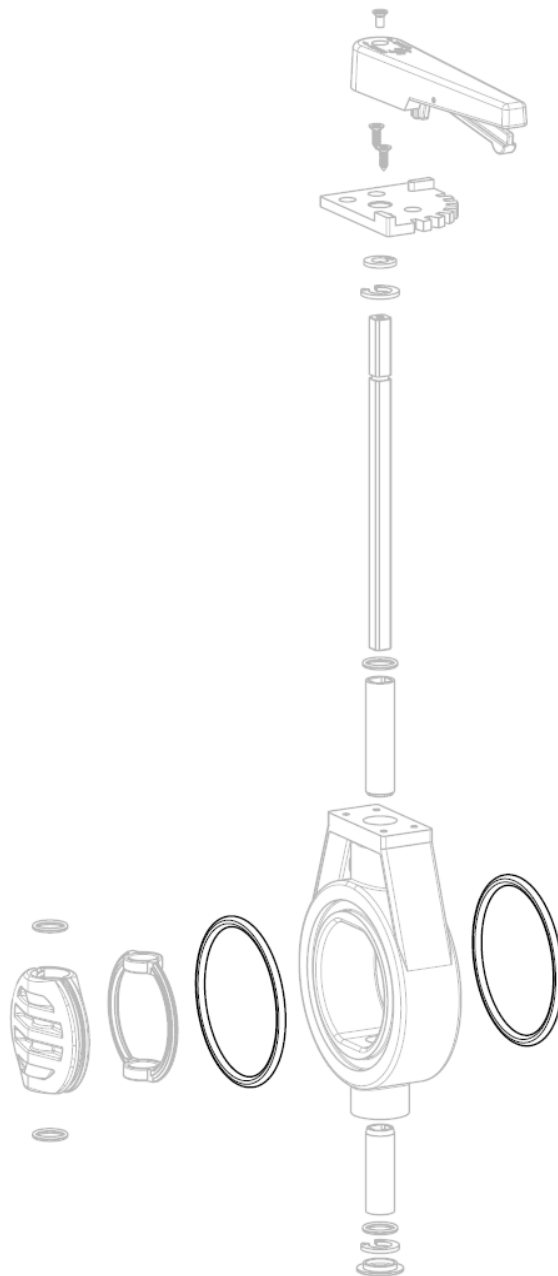

Absperrklappe K 210 / Butterfly valve K210

DN50 - DN65 - DN80 - DN100 - DN125 - DN150 - DN200

| Abbildung Picture | Bezeichnung Description | Material* Material* | Artikelnr. / Material no. | | | | | | |
|----------------------|--|------------------------|---------------------------|--------|--------|--------|--------|--------|--------|
| | | | DN50 | DN65 | DN80 | DN100 | DN125 | DN150 | DN200 |
| | Dichtungen für Buchsen O-Ring for sockets | EPDM | 234268 | 234274 | 234280 | 234286 | 234292 | 234298 | 234304 |
| | | FPM | 234269 | 234275 | 234281 | 234287 | 234293 | 234299 | 234305 |

Absperrklappe K 210 / *Butterfly valve K210*

DN50 - DN65 - DN80 - DN100 - DN125 - DN150 - DN200

| Abbildung <i>Picture</i> | Bezeichnung <i>Description</i> | Material* <i>Material*</i> | Artikelnr. / <i>Material no.</i> | | | | | | |
|-----------------------------|---|-------------------------------|----------------------------------|--------|--------|--------|--------|--------|--------|
| | | | DN50 | DN65 | DN80 | DN100 | DN125 | DN150 | DN200 |
| | Anschluss- Dichtungen Connection- O-ring | EPDM | 234310 | 234316 | 234322 | 234328 | 234334 | 234340 | 234346 |
| | | FPM | 234311 | 234317 | 234323 | 234329 | 234335 | 234341 | 234347 |