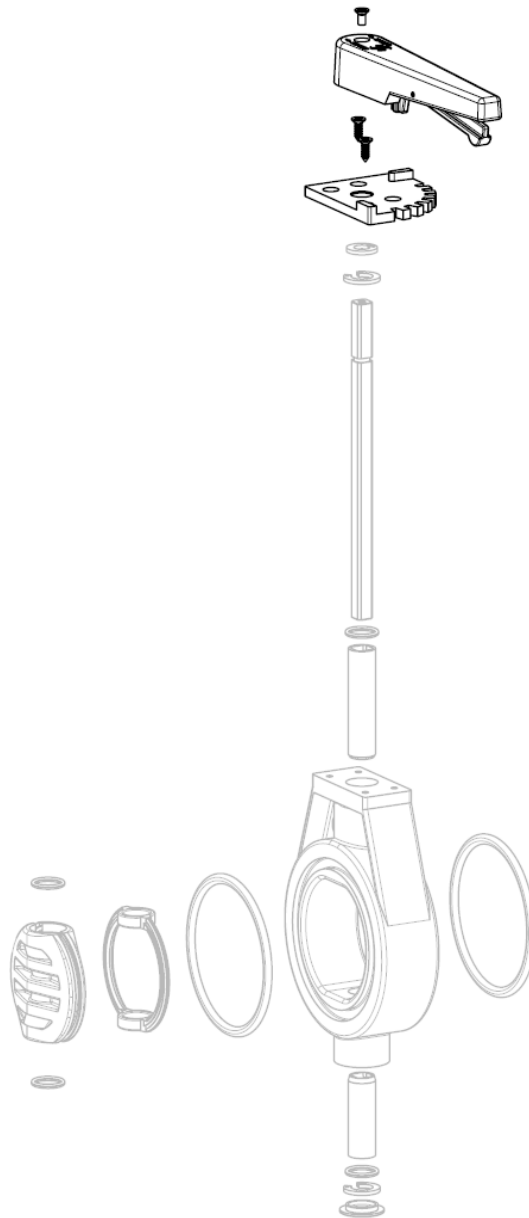

Absperrklappe K 210 / Butterfly valve K210

DN50 - DN65 - DN80 - DN100 - DN125 - DN150 - DN200

| Abbildung Picture | Bezeichnung Description | Material* Material* | Artikelnr. / Material no. | | | | | | |
|---|--|------------------------|---------------------------|--------|--------|--------|--------|--------|--------|
| | | | DN50 | DN65 | DN80 | DN100 | DN125 | DN150 | DN200 |
|  | Hebel mit Rasterscheibe handlever with engagement | PVC-U | 234100 | 234106 | 234112 | 234118 | 234124 | 234130 | 234136 |
| | | PP | 234102 | 234108 | 234114 | 234120 | 234126 | 234132 | 234138 |
| | | PVDF | 234102 | 234108 | 234114 | 234120 | 234126 | 234132 | 234138 |

Absperrklappe K 210 / Butterfly valve K210

DN50 - DN65 - DN80 - DN100 - DN125 - DN150 - DN200

| Abbildung Picture | Bezeichnung Description | Material* Material* | Artikelnr. / Material no. | | | | | | |
|---|--|------------------------|---------------------------|--------|--------|--------|--------|--------|--------|
| | | | DN50 | DN65 | DN80 | DN100 | DN125 | DN150 | DN200 |
|  | Scheibe mit Dichtungen und Sicherungsringen Disc with O-ring and circlip | PVC-U - EPDM | 234142 | 234148 | 234154 | 234160 | 234166 | 234172 | 234178 |
| | | PVC-U - FPM | 234143 | 234149 | 234155 | 234161 | 234167 | 234173 | 234179 |
| | | PP - EPDM | 234144 | 234150 | 234156 | 234162 | 234168 | 234174 | 234180 |
| | | PP - FPM | 234145 | 234151 | 234157 | 234163 | 234169 | 234175 | 234181 |
| | | PVDF - EPDM | 234146 | 234152 | 234158 | 234164 | 234170 | 234176 | 234182 |
| | | PVDF - FPM | 234147 | 234153 | 234159 | 234165 | 234171 | 234177 | 234183 |