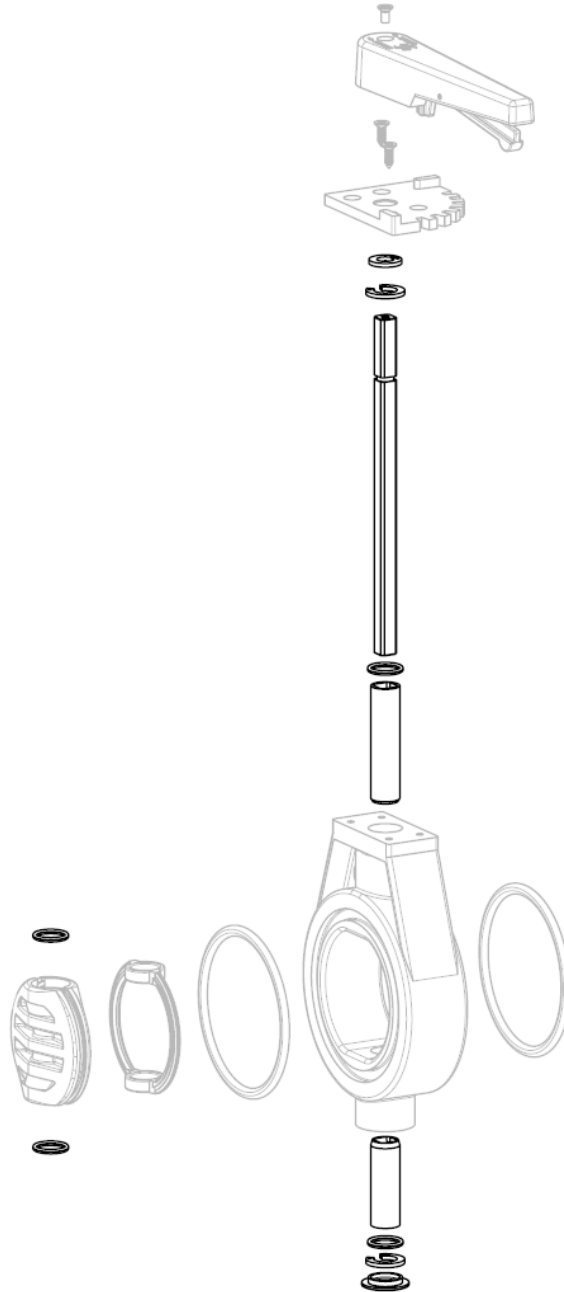

Absperrklappe K 210 / Butterfly valve K210

DN50 - DN65 - DN80 - DN100 - DN125 - DN150 - DN200

Abbildung Picture	Bezeichnung Description	Material* Material*	Artikelnr. / Material no.						
			DN50	DN65	DN80	DN100	DN125	DN150	DN200
	Spindel mit Buchsen und Dichtungen <i>Spindle with sockets and O-ring</i>	PVC-U - EPDM	234226	234232	234238	234244	234250	234256	234262
		PVC-U - FPM	234227	234233	234239	234245	234251	234257	234263
		PP - EPDM	234228	234234	234240	234246	234252	234258	234264
		PP - FPM	234229	234235	234241	234247	234253	234259	234265
		PVDF - EPDM	234230	234236	234242	234248	234254	234260	234266
		PVDF - FPM	234231	234237	234243	234249	234255	234261	234267