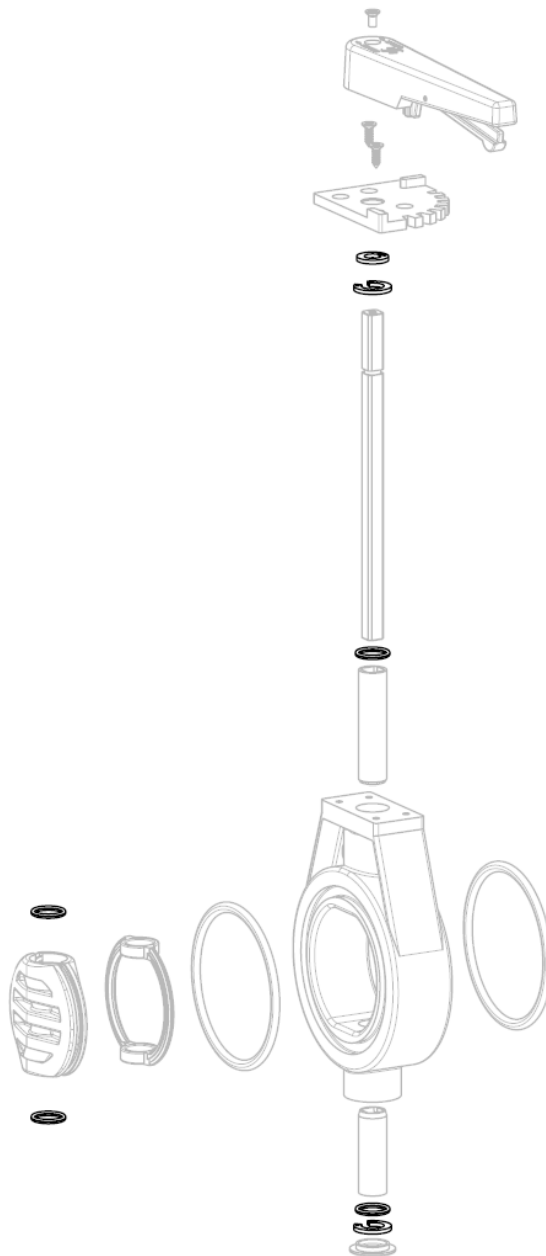

Absperrklappe K 210 / Butterfly valve K210

DN50 - DN65 - DN80 - DN100 - DN125 - DN150 - DN200

Abbildung Picture	Bezeichnung Description	Material* Material*	Artikelnr. / Material no.						
			DN50	DN65	DN80	DN100	DN125	DN150	DN200
	Dichtungen für Buchsen O-Ring for sockets	EPDM	234268	234274	234280	234286	234292	234298	234304
		FPM	234269	234275	234281	234287	234293	234299	234305