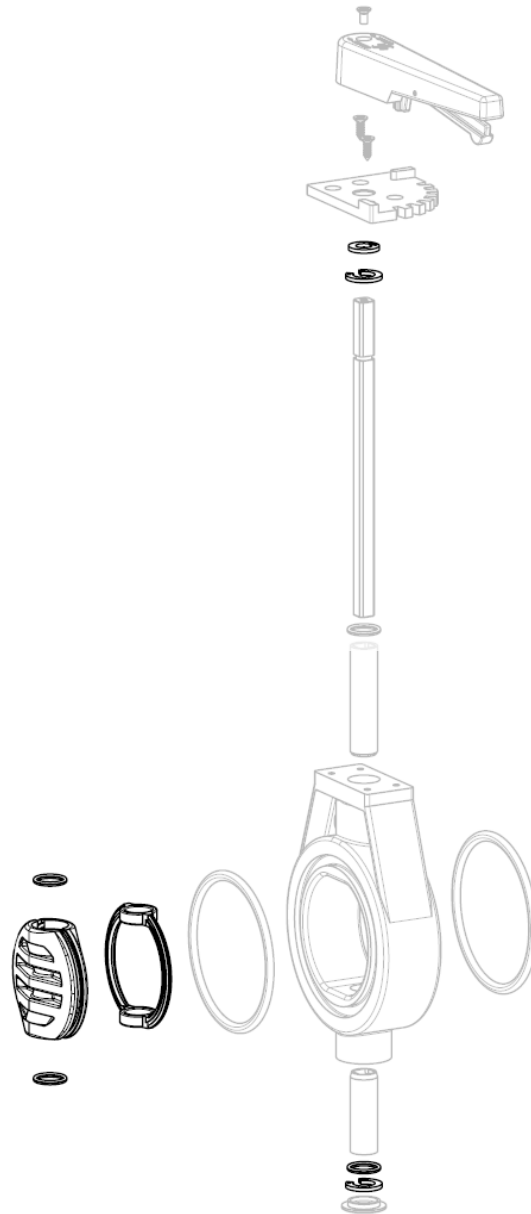

Absperrklappe K 210 / Butterfly valve K210

DN50 - DN65 - DN80 - DN100 - DN125 - DN150 - DN200

| Abbildung Picture | Bezeichnung Description | Material* Material* | Artikelnr. / Material no. | | | | | | |
|---|--|------------------------|---------------------------|--------|--------|--------|--------|--------|--------|
| | | | DN50 | DN65 | DN80 | DN100 | DN125 | DN150 | DN200 |
|  | Hebel mit Rasterscheibe handlever with engagement | PVC-U | 234100 | 234106 | 234112 | 234118 | 234124 | 234130 | 234136 |
| | | PP | 234102 | 234108 | 234114 | 234120 | 234126 | 234132 | 234138 |
| | | PVDF | 234102 | 234108 | 234114 | 234120 | 234126 | 234132 | 234138 |

Absperrklappe K 210 / Butterfly valve K210

DN50 - DN65 - DN80 - DN100 - DN125 - DN150 - DN200

| Abbildung Picture | Bezeichnung Description | Material* Material* | Artikelnr. / Material no. | | | | | | |
|---|--|------------------------|---------------------------|--------|--------|--------|--------|--------|--------|
| | | | DN50 | DN65 | DN80 | DN100 | DN125 | DN150 | DN200 |
|  | Scheibe mit Dichtungen und Sicherungsringen Disc with O-ring and circlip | PVC-U - EPDM | 234142 | 234148 | 234154 | 234160 | 234166 | 234172 | 234178 |
| | | PVC-U - FPM | 234143 | 234149 | 234155 | 234161 | 234167 | 234173 | 234179 |
| | | PP - EPDM | 234144 | 234150 | 234156 | 234162 | 234168 | 234174 | 234180 |
| | | PP - FPM | 234145 | 234151 | 234157 | 234163 | 234169 | 234175 | 234181 |
| | | PVDF - EPDM | 234146 | 234152 | 234158 | 234164 | 234170 | 234176 | 234182 |
| | | PVDF - FPM | 234147 | 234153 | 234159 | 234165 | 234171 | 234177 | 234183 |