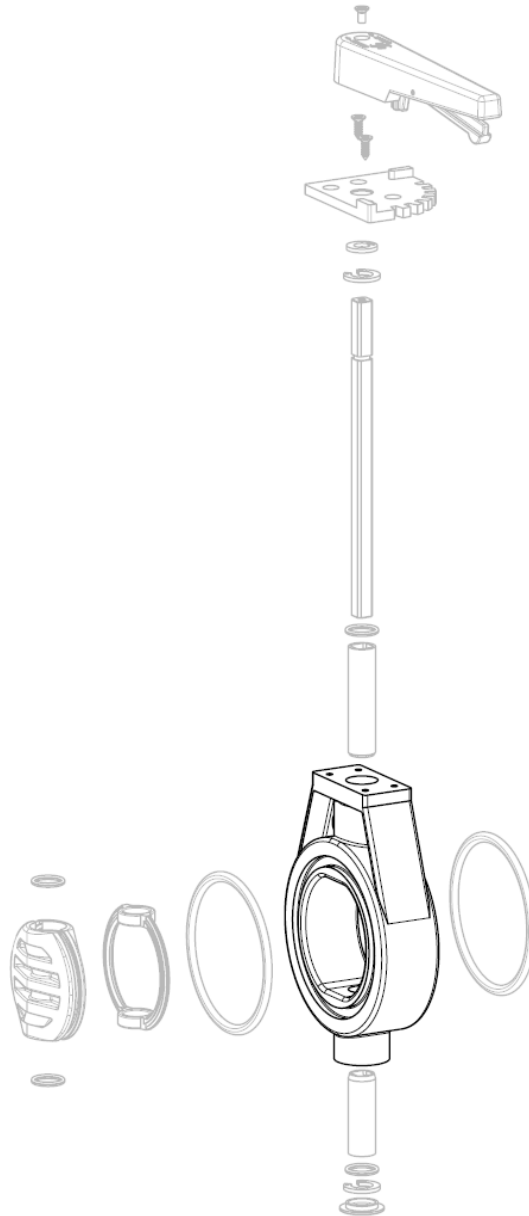

Absperrklappe K 210 / Butterfly valve K210

DN50 - DN65 - DN80 - DN100 - DN125 - DN150 - DN200

Abbildung Picture	Bezeichnung Description	Material* Material*	Artikelnr. / Material no.						
			DN50	DN65	DN80	DN100	DN125	DN150	DN200
	Gehäuse housing	PVC-U	234184	234190	234196	234202	234208	234214	234220
		PP	234186	234192	234198	234204	234210	234216	234222
		PVDF	234188	234194	234200	234206	234212	234218	234224